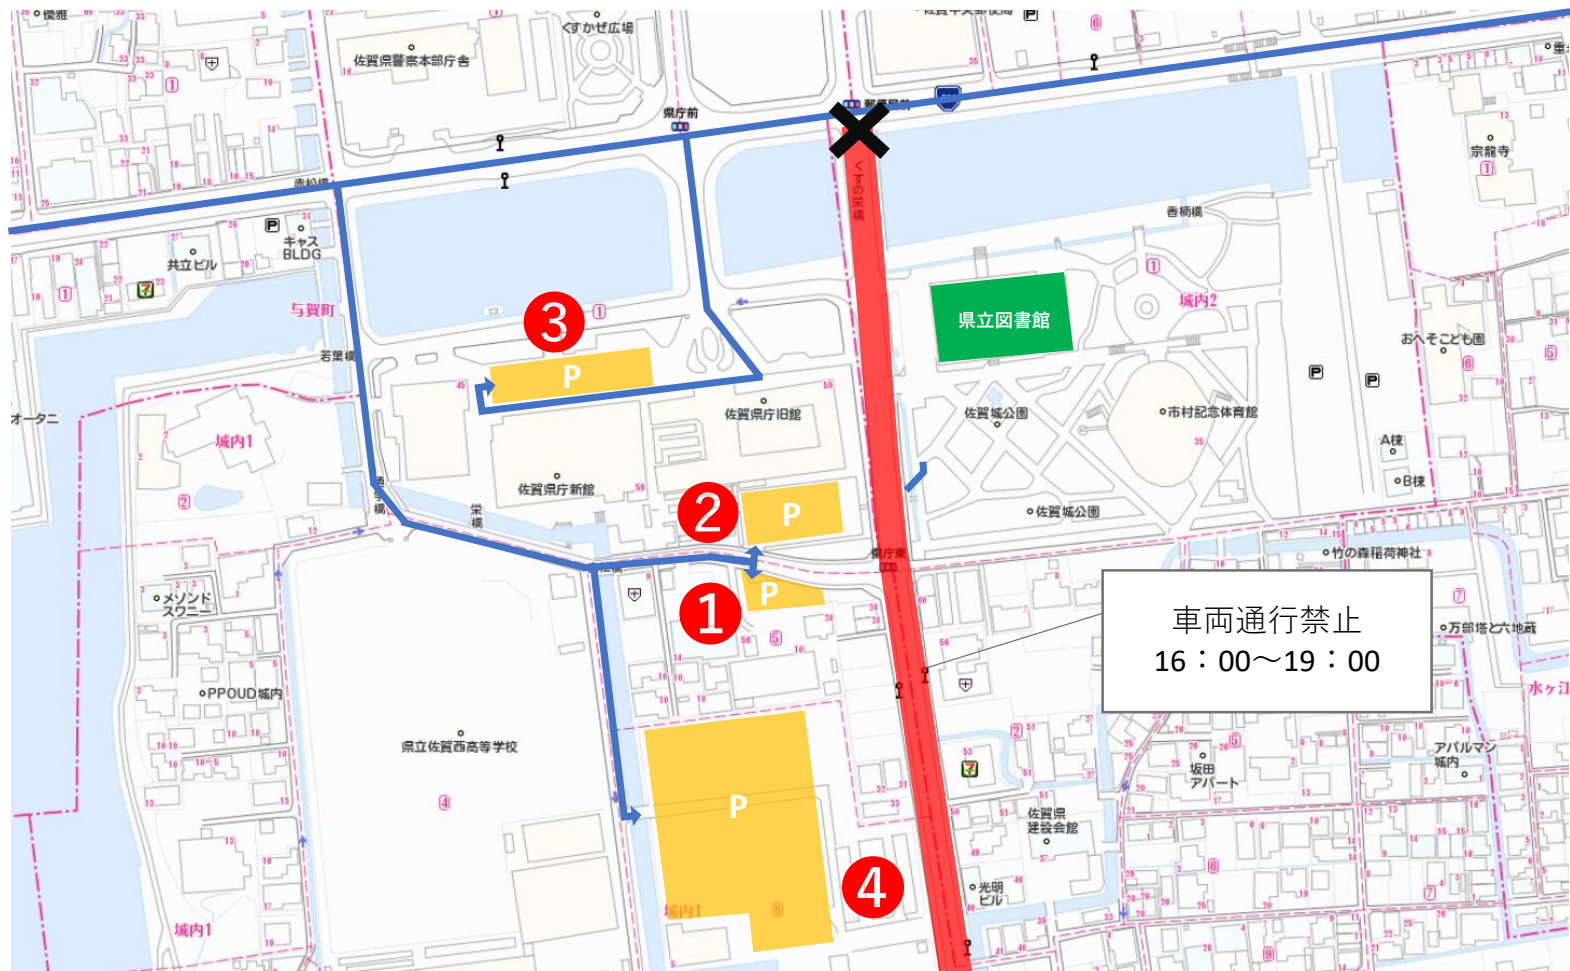

「さが維新まつり」の開催に伴う交通規制及び駐車場について（お知らせ）

【県立図書館利用者の皆様へ】

（注）①から④の駐車場には、矢印の経路でお進みください。

10月20日（土曜日）は、さが維新まつりの開催に伴い、県立図書館前の道路が16時から19時まで

『**車両通行禁止**』になりますので、**①から④の駐車場**のいずれかをご利用ください。

なお、県立図書館敷地内の駐車場は、**16時から19時まで出し入れができません**ので、ご注意ください。