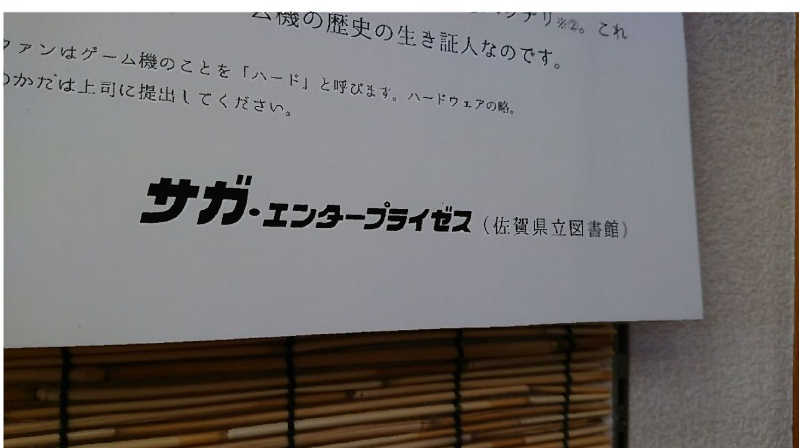

## 《こだわりポイント》

【展示棚の側面ガラスには  
ぷよぷよをディスプレイ】

【サガセガロゴの右上の県  
マークと®マークは透明の  
プラ板で浮かせています】

【説明文の「サガ・エン  
タープライゼス」の表記  
は往年の「セガ・エンタ  
ープライゼス」の字体を  
再現】

【アーケードコントローラーは家庭用と思いきや、ガチのアーケード筐体のコントロールユニットを展示】

【×をよく見たら十字キー】