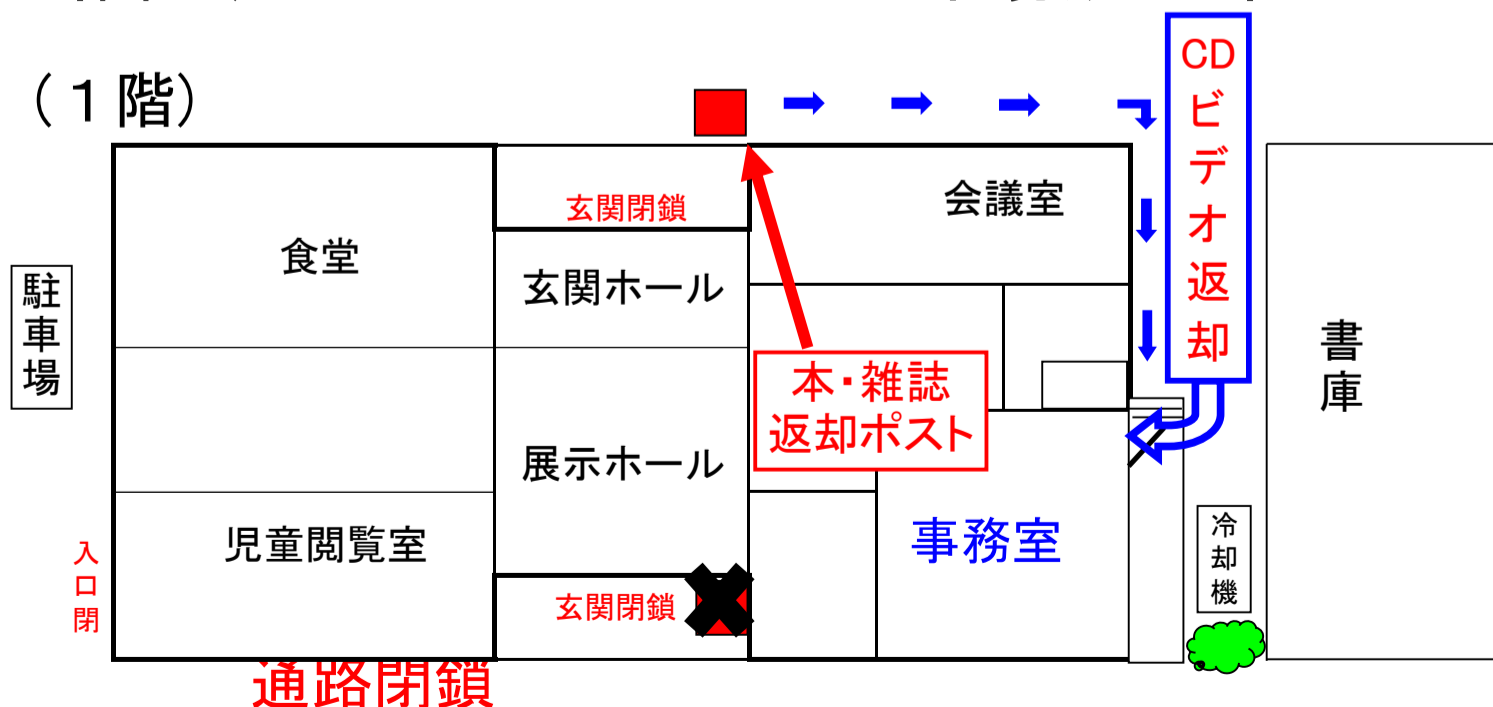

記

〈蔵書点検等に伴う休館期間〉

平成29年11月10日(金)～11月16日(木)

※11月の月例休館日は、11月29日(水)です。

〈休止するサービス〉

- ・ 貸出サービス(身体障害者郵送貸出サービス含む)
- ・ 相互貸借サービス(他の図書館からの本の借受け)
- ・ 調査相談サービス(インターネット・レファレンスサービス含む)
- ・ 予約サービス(インターネット予約・貸出サービス含む)

〈本・雑誌、CD・ビデオの返却場所の案内〉