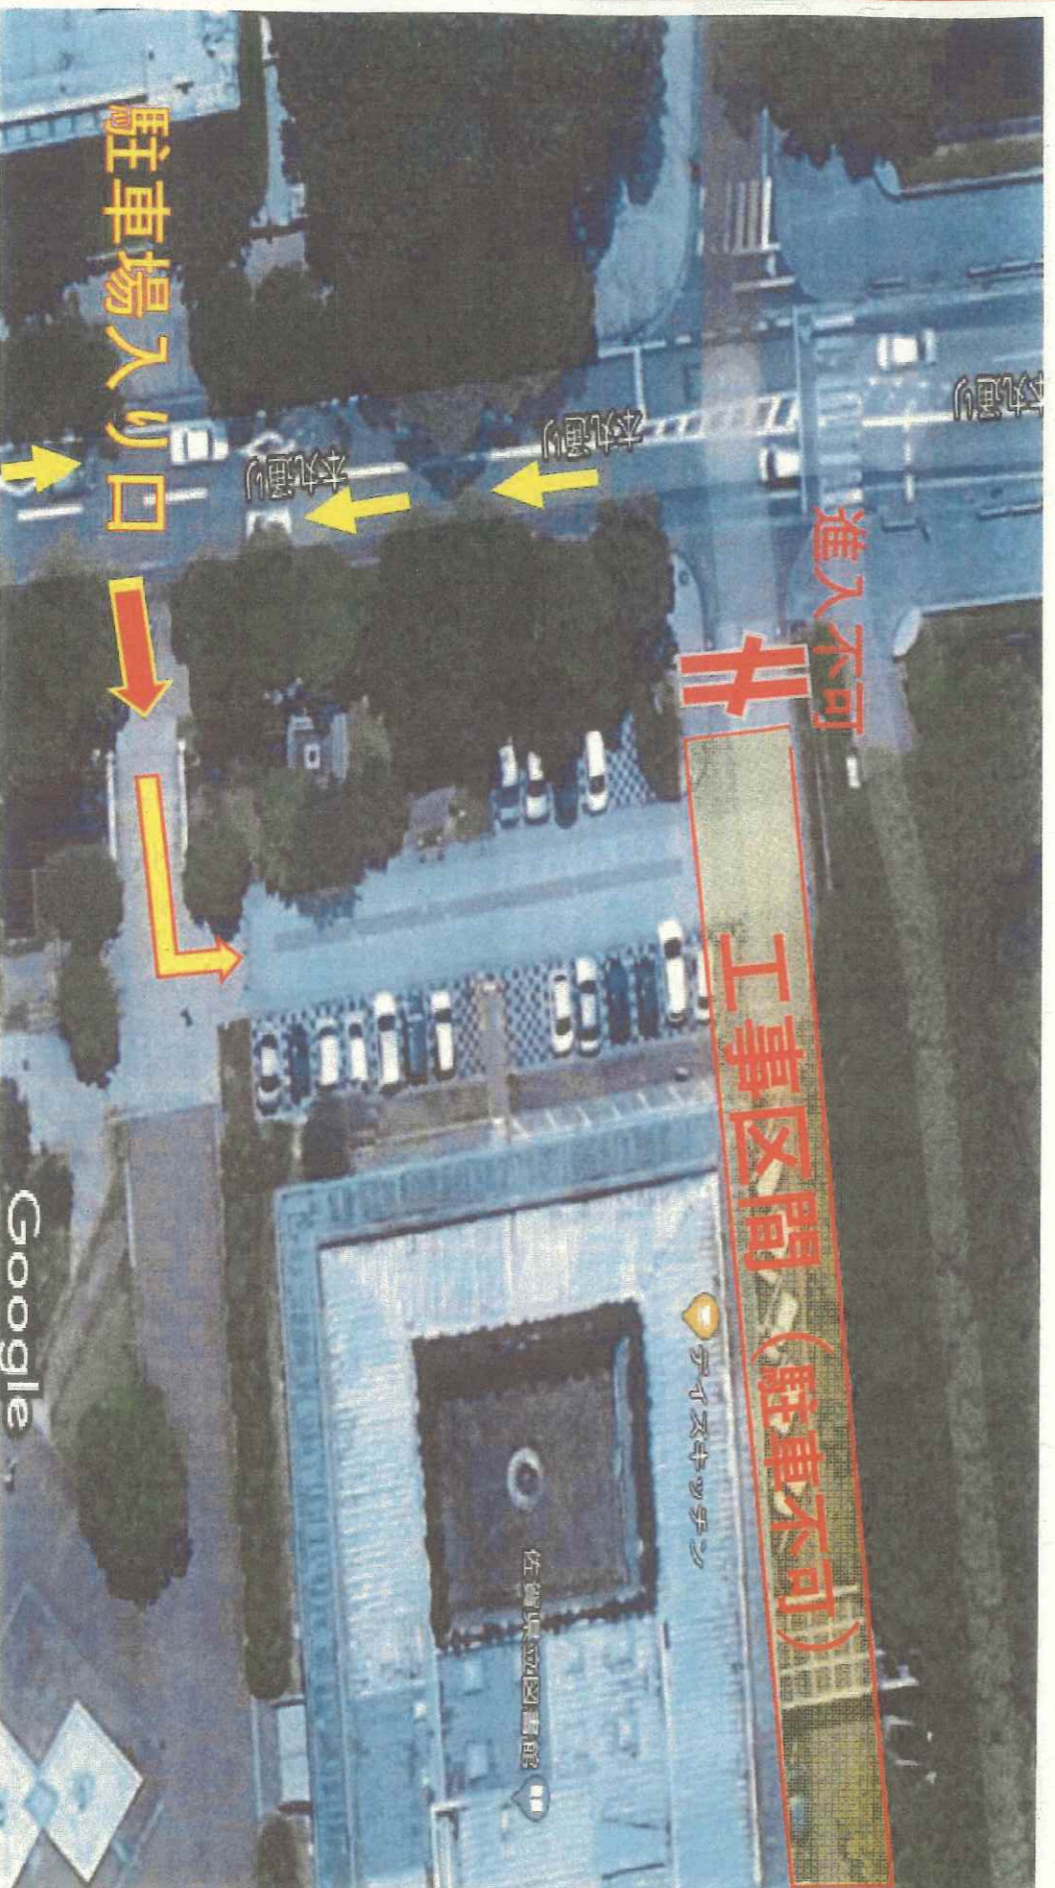

図書館駐車場 入り口変更 のお知らせ 利用制限

図書館北側の防鳥対策工事に伴い次の期間、駐車場入り口が南側へ変更します。また期間中は北側駐車場が利用できなくなります。ご利用される皆様には大変ご迷惑をおかけしますが、ご理解・ご協力頂きますようお願いいたします。

予定期間：令和3年3月1日～3月6日

※天候等の状況により期間が変更になる場合があります。(月) ご了承ください。(土)

南へ50m

連絡先：佐賀県立図書館 ☎0952-24-2900
佐賀土木事務所街路公園課 ☎0952-24-2901
施工者 (株) 久保造園 ☎0952-24-2902