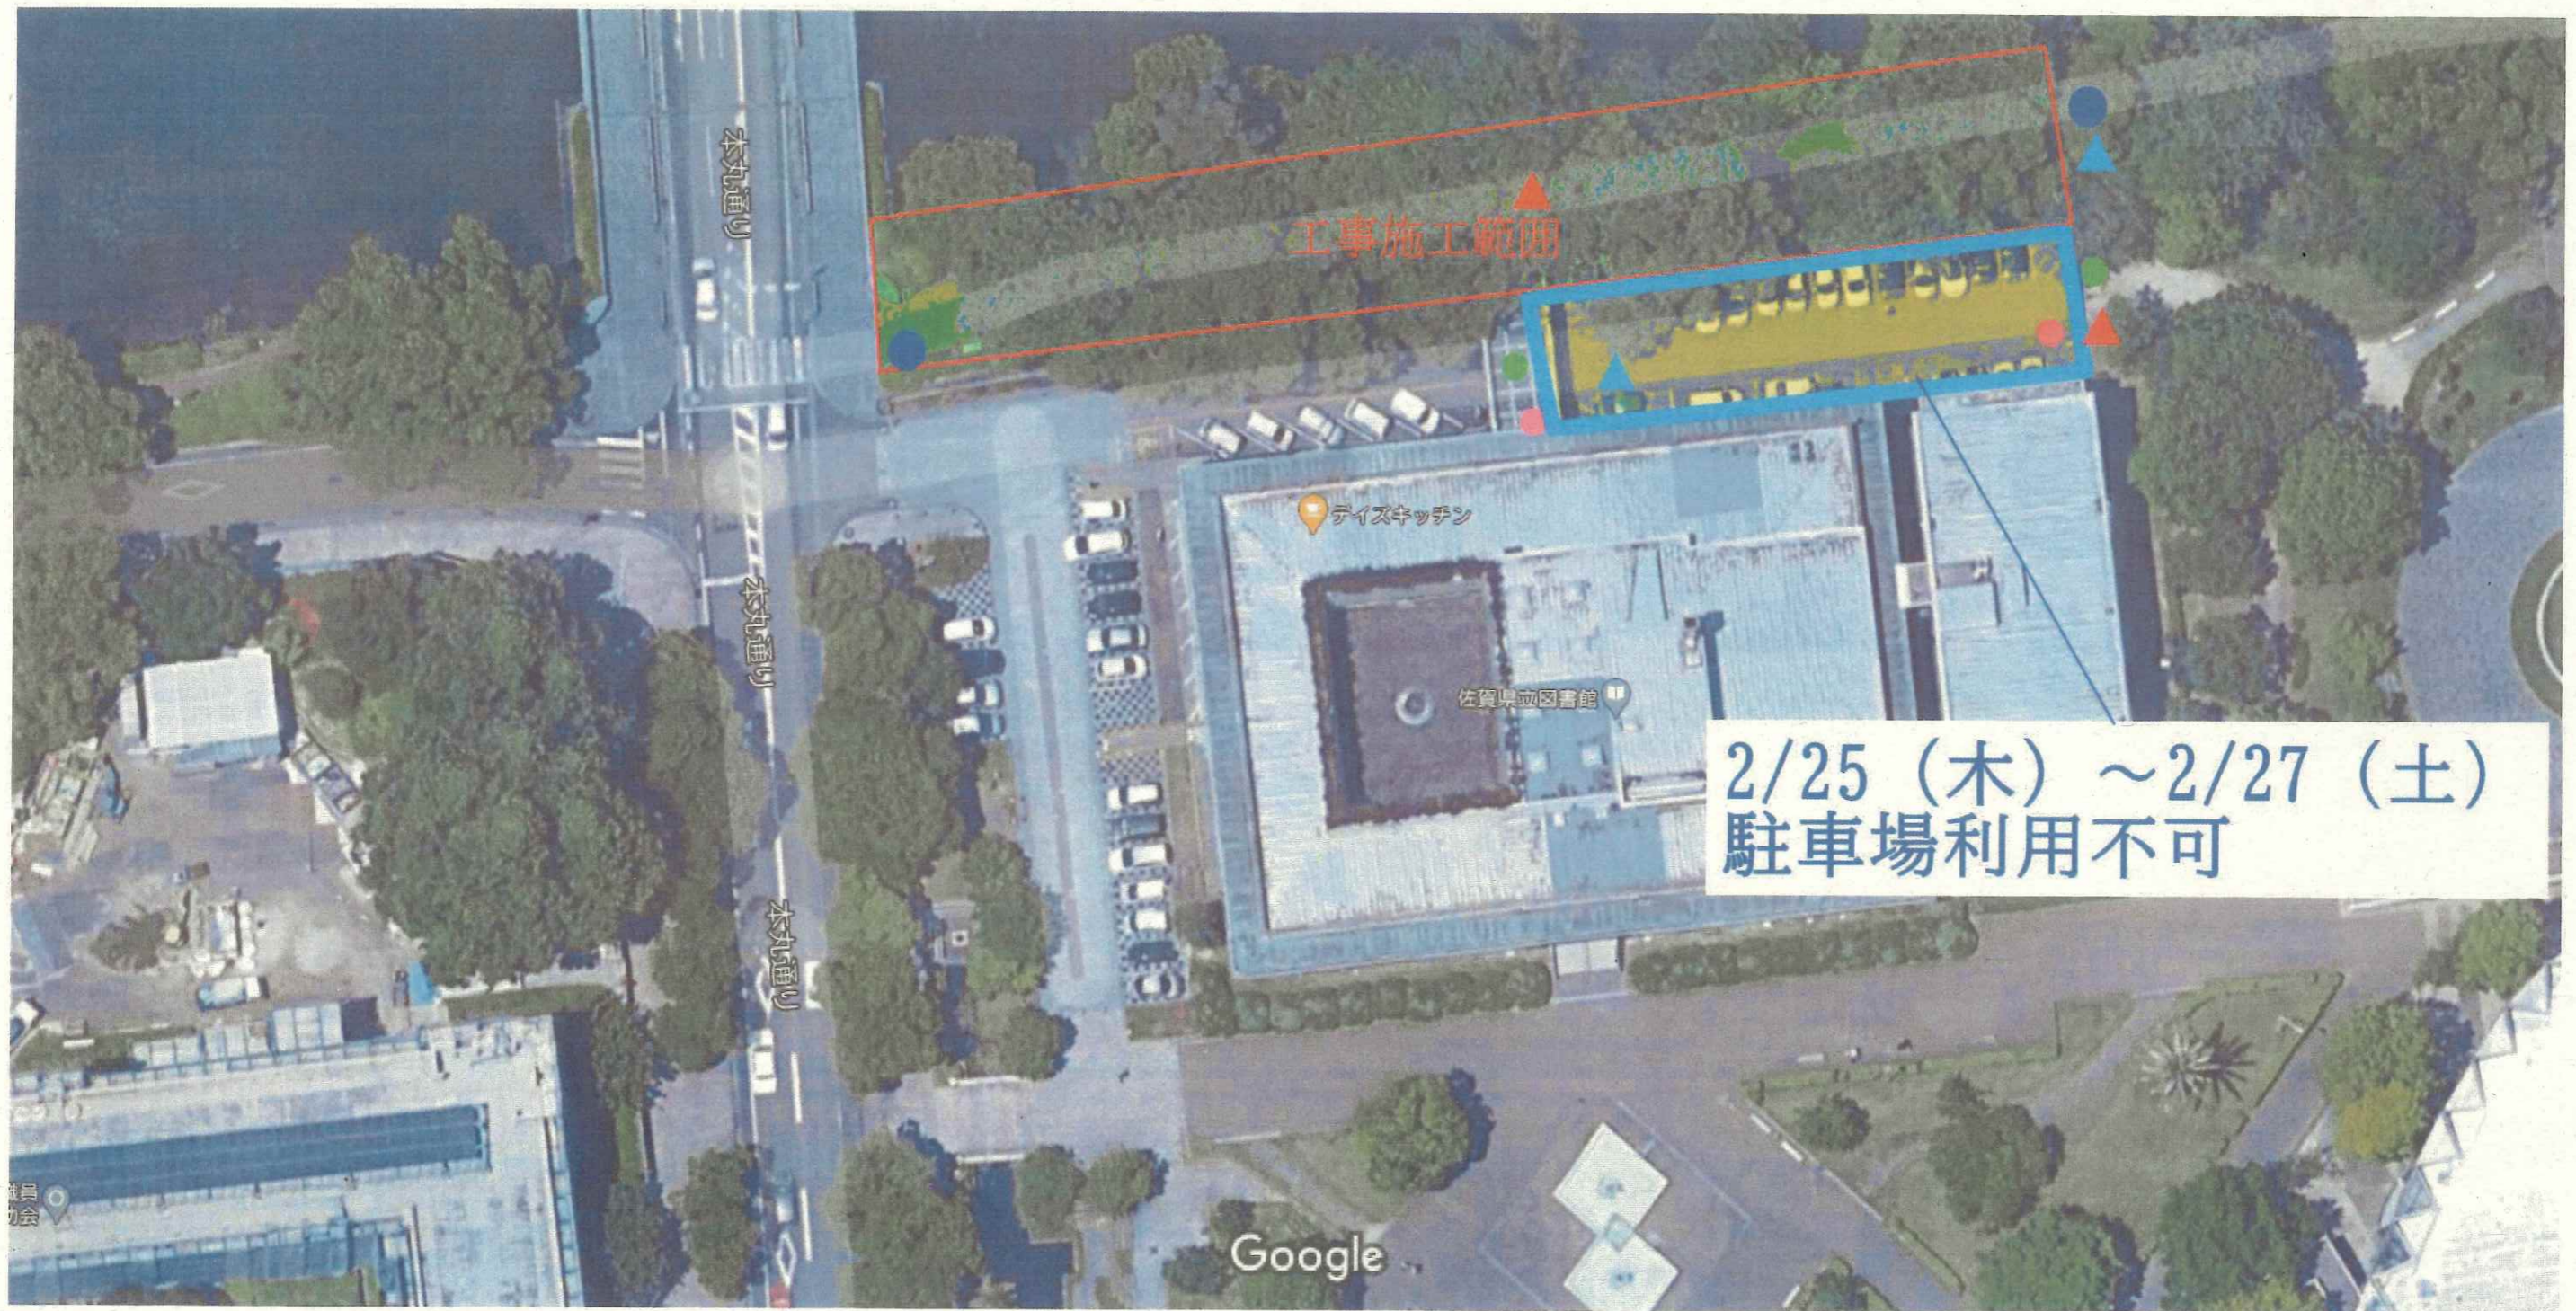

図書館北防鳥対策工事における駐車場等の利用制限について 期間：2月25日(木)～2月27日(土)

- 駐車場案内版設置
- ≡ A型バリケード・カラーコーンバー (立入禁止措置)
- 各種看板 (立入禁止・工事看板・迷惑おかけ等)
- 歩行者用通路看板
- 樹木剪定作業中・頭上注意看板
- ▲ 交通誘導員
- ▲ 工事見張り員

※防鳥対策工事に伴い上記の期間、図書館北側駐車場の一部(東側部分)を利用することができません。皆様には大変ご迷惑をおかけしますが、ご理解とご協力のほど、よろしくお願い致します。なお歩行者通路は確保しますので、徒歩・自転車等の通行は可能です。(誘導員が、ご案内致します)

# 図書館駐車場 入り口変更 のお知らせ 利用制限

図書館北側の防鳥対策工事に伴い次の期間、駐車場入り口が南側へ変更します。また期間中は北側駐車場が利用できなくなります。ご利用される皆様には大変ご迷惑をおかけしますが、ご理解・ご協力頂きますようお願いいたします。

**予定期間：令和3年3月1日～3月6日**

※天候等の状況により期間が変更になる場合があります。(月) ご了承ください。(土)