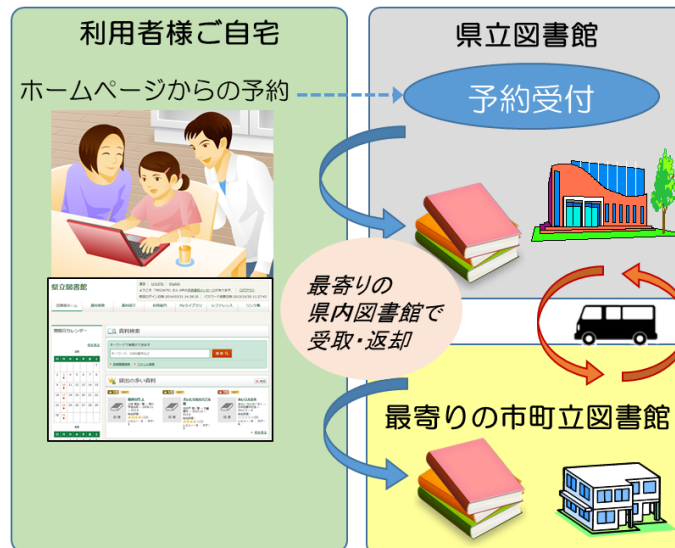

記

1 図書館システムの更新日時

平成 31 年 1 月 5 日 (土曜日) 9 時

2 主な改善点

- (1) ホームページのアクセシビリティ対応
 - ・誰でも必要とする情報に簡単にたどり着け、利用できるようなホームページの作成を心掛けました。
 - (例) 文字のサイズ、画面の背景色を利用者が選ぶことができます。
- (2) スマートフォンへの対応
 - ・スマートフォンの閲覧画面に対応したレイアウトにしました。
- (3) ホームページからの本の検索
 - ・検索文字を入れると、その文字に続く候補が表示されます。
(サジェスト機能)
 - ・検索結果一覧から、「著者」「出版社」別などに絞込みが出来ます。
(ファセット・ブラウジング)
 - ・本の表紙画像が表示されます。

(4) ホームページからの本の予約

- ・これまでは、1冊1冊予約かごに入れる必要がありましたが、複数冊一度に予約かごに入れることができます。

(※予約かご=インターネットショッピングのかごと同じようなもので、実際に予約する前に、本を一度ためて置くところです。)

(5) ホームページからの貸出延長手続き

- ・これまでは、1冊1冊延長する必要がありましたが、複数冊一度に延長することができます。

(延長は、延長処理をした日の翌日から2週間です。)

【ホームページからの予約サービスのイメージ】

3 更新作業に伴うホームページの利用制限について

- ・平成30年12月29日(土曜日)18時から1の更新日時までの間は、図書館システム更新作業のためホームページの利用が出来ません。
- ・ご利用のみなさまには、ご不便をおかけしますが、ご協力くださいますようお願いいたします。

(参考)

年末年始の休館日

平成30年12月30日(日曜日)～平成31年1月3日(木曜日)